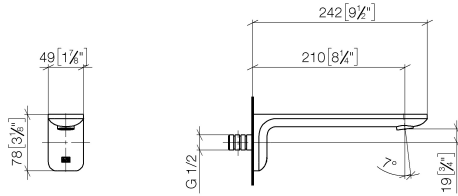

13 801 845

- Ausladung 210 mm
- runder Normalstrahl
- Bohrungsdurchmesser 37 mm
- Anschluss 1/2"
- Steckanschluss-Montage
- Durchfluss max. 21,5 l/min bei 3 bar Fließdruck

	Dark Chrome	13 801 845-19
	Chrom	13 801 845-00
	Platin gebürstet	13 801 845-06
	Schwarz matt	13 801 845-33
	Chrom gebürstet	13 801 845-93
	Dark Platinum gebürstet	13 801 845-99

13 801 845

mm [inches]

Durchflussdiagramm

Zertifikate

LGA_29012.

WRAS_2207003.

13 801 845

Ersatzteile für die
anderen
Oberflächenvarianten
finden Sie hier:
Chrom

Ersatzteilstückliste

Nr.	Artikelnummer	Benennung	Verbaumenge	Lieferzeit
1	90 24 03 108 00 90	Nippel Set	1	2
2	90 31 11 004 00 90	Stift	1	2
3	90 11 84 014 02-19	Auslauf	1	20