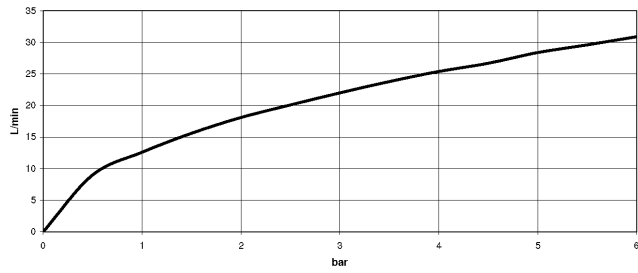

13 801 845

- Ausladung 210 mm
- runder Normalstrahl
- Bohrungsdurchmesser 37 mm
- Anschluss 1/2"
- Steckanschluss-Montage
- Durchfluss max. 21,5 l/min bei 3 bar Fließdruck

	Dark Chrome	13 801 845-19
	Chrom	13 801 845-00
	Platin gebürstet	13 801 845-06
	Schwarz matt	13 801 845-33
	Chrom gebürstet	13 801 845-93
	Dark Platinum gebürstet	13 801 845-99

13 801 845

mm [inches]

Durchflussdiagramm

Zertifikate

LGA_29012.

WRAS_2207003.

13 801 845

Ersatzteile für die
anderen
Oberflächenvarianten
finden Sie hier:
Chrom