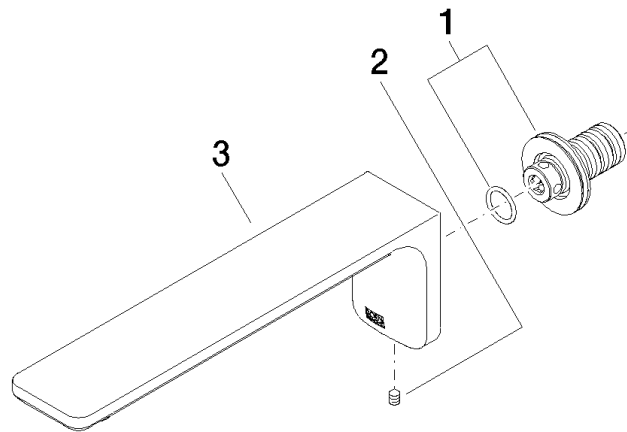

13 801 845

- Ausladung 210 mm
- runder Normalstrahl
- Bohrungsdurchmesser 37 mm
- Anschluss 1/2"
- Steckanschluss-Montage
- Durchfluss max. 21,5 l/min bei 3 bar Fließdruck

	Dark Chrome	13 801 845-19
	Chrom	13 801 845-00
	Platin gebürstet	13 801 845-06
	Schwarz matt	13 801 845-33
	Chrom gebürstet	13 801 845-93
	Dark Platinum gebürstet	13 801 845-99

13 801 845

mm [inches]

Durchflussdiagramm

Zertifikate

LGA_29012.

WRAS_2207003.

13 801 845

Ersatzteile für die
anderen
Oberflächenvarianten
finden Sie hier:
Chrom

Ersatzteilstückliste

Nr.	Artikelnummer	Benennung	Verbaumenge	Lieferzeit
1	90 24 03 108 00 90	Nippel Set	1	2
2	90 31 11 004 00 90	Stift	1	2
3	90 11 84 014 02-19	Auslauf	1	20